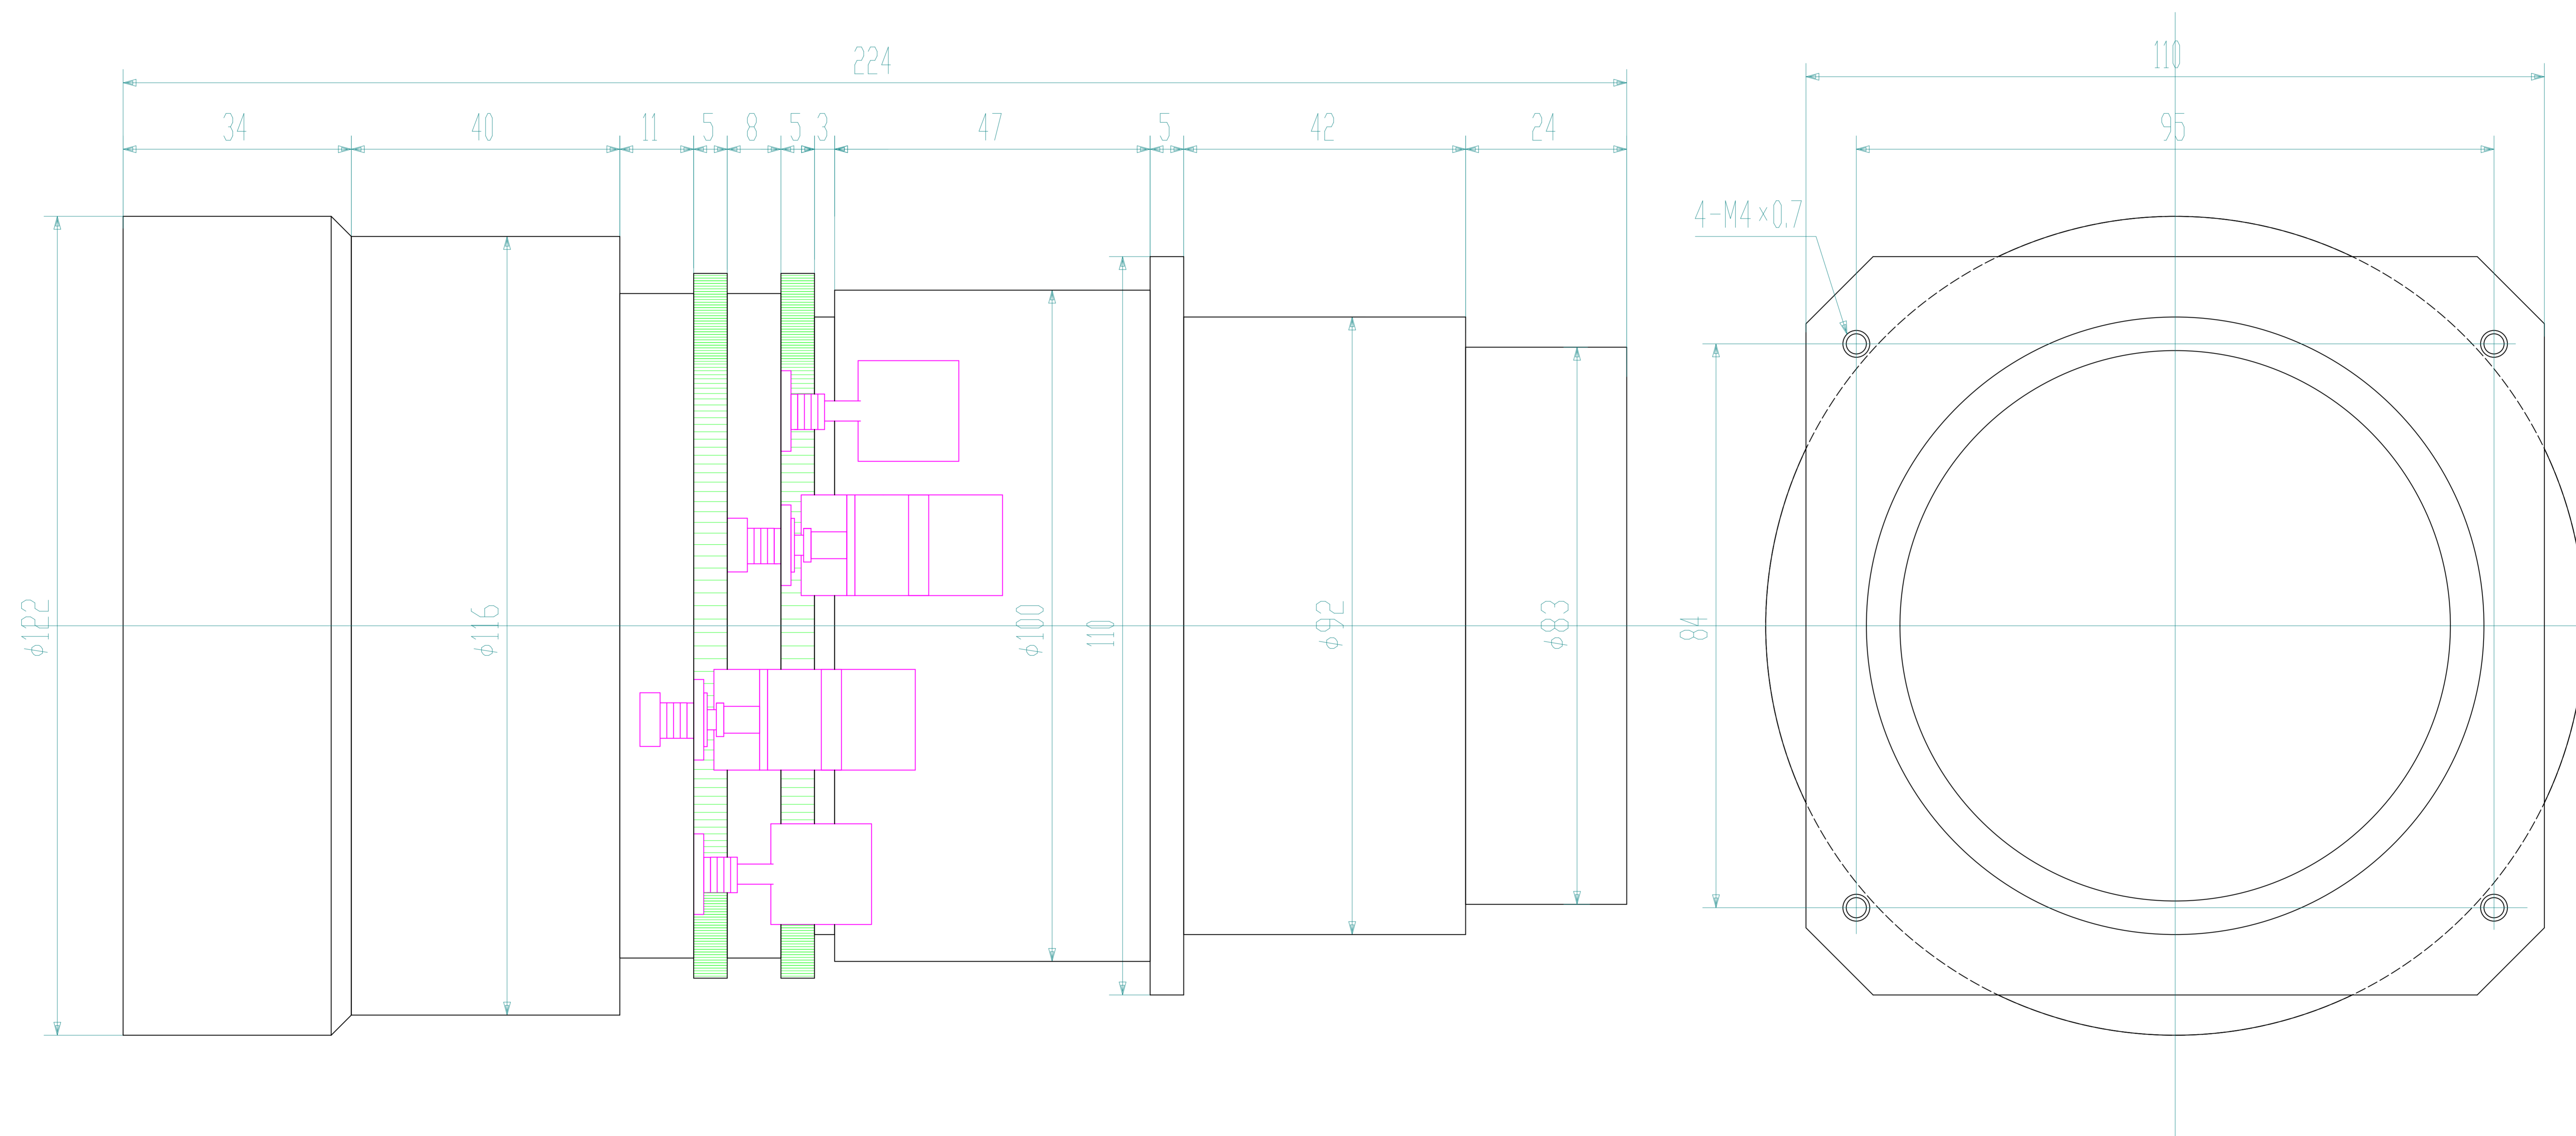

処理加工 符号年月日 訂正要換真

F=1.7~2.3 f=58~76mm 1.4用レンズ

APPROVE	CHECKED	DESIGNED	DRAWN	PART NAME	PART NAME
		中村	W	外觀図	
PLOT DATE	04/11/17	SCALE	1/1	PART CODE	DRAWING NUMBER
MATERIAL	UNIT	WEIGHT	LNS-W04/W05		
		2.8Kg			