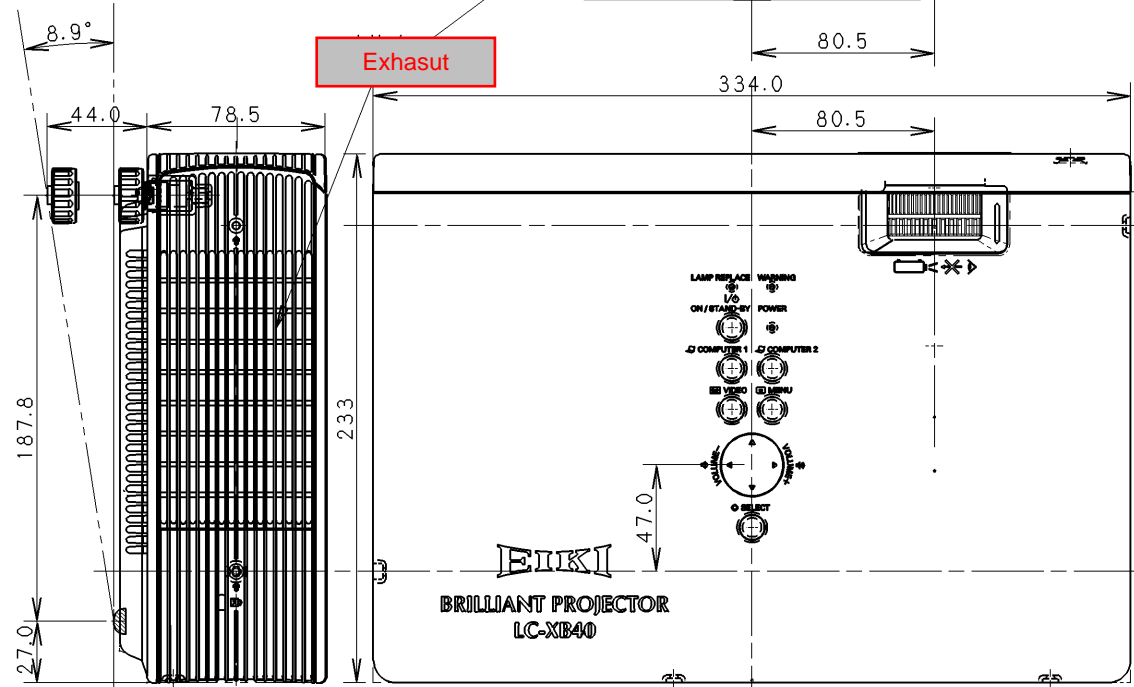

2006.09.21

Intake

KL6B (LC-XB40)

SET DIM: 334.0 (W) X 93.0 (H) X 233 (D) (突起物含む)
 カタログ表示 SET DIM: 334 (W) X 78 (H) X 233 (D) (突起物含まず)
 カタログ表示 WEIGHT : 3.3KG

Screw for ceiling M4x12 (天吊りネジ) : 4PCS