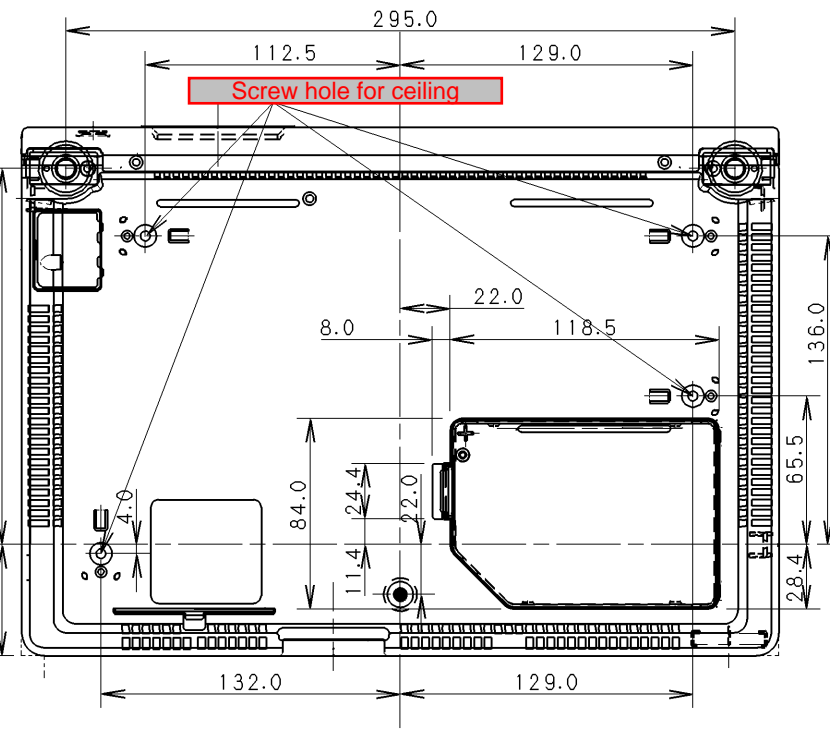

2006.09.21

Intake

KL6B (LC-XB40)

SET DIM: 334.0 (W) X 93.0 (H) X 233 (D) (突起物含む)
 カタログ表示 SET DIM: 334 (W) X 78 (H) X 233 (D) (突起物含まず)
 カタログ表示 WEIGHT : 3.3KG

Screw for ceiling M4x12 (天吊りネジ) : 4PCS