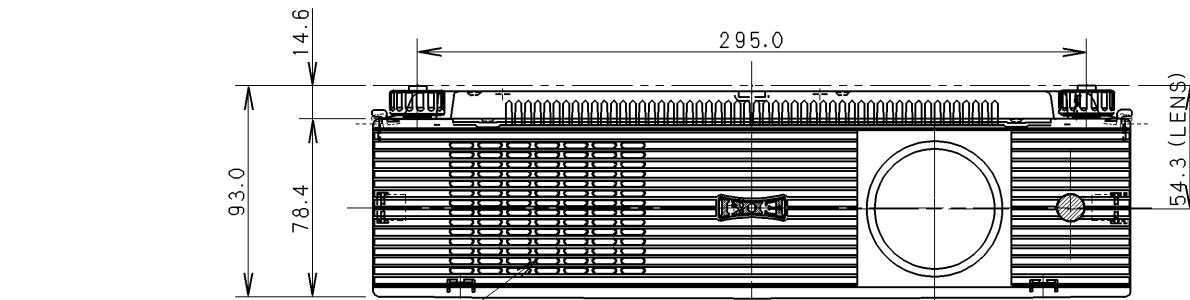

2006.09.21

Intake

KL6B (LC-XB40)

SET DIM: 334.0 (W) X 93.0 (H) X 233 (D) (突起物含む)
 カタログ表示 SET DIM: 334 (W) X 78 (H) X 233 (D) (突起物含まず)
 カタログ表示 WEIGHT : 3.3KG

Screw for ceiling M4x12 (天吊りネジ) : 4PCS