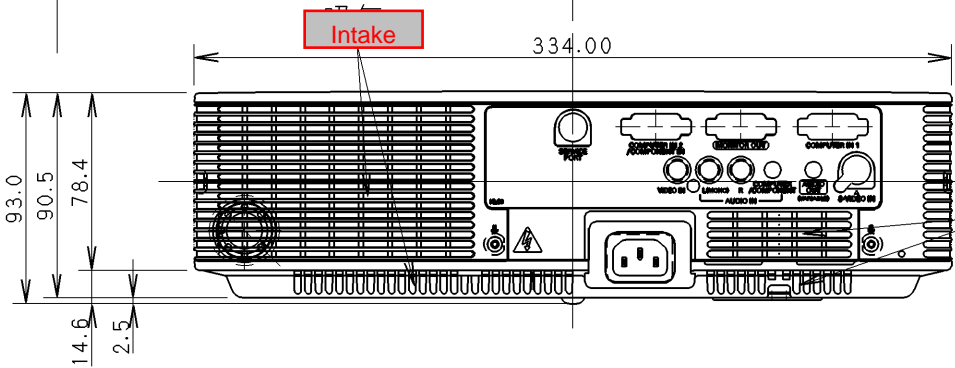

2006.09.21

Intake

KL6B (LC-XB40)

SET DIM: 334.0 (W) X 93.0 (H) X 233 (D) (突起物含む)
 カタログ表示 SET DIM: 334 (W) X 78 (H) X 233 (D) (突起物含まず)
 カタログ表示 WEIGHT : 3.3KG

Screw for ceiling M4x12 (天吊りネジ) : 4PCS