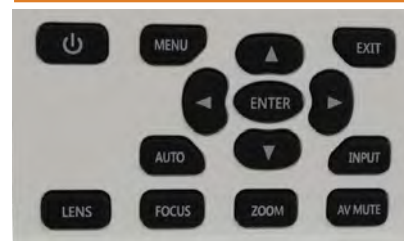

*1: with 2x color wheel speed

Dimensions

Remote Control

Terminals

- ① LAN ② HDBaseT ③ HDMI 1 ④ HDMI 2
- ⑤ DVI-D ⑥ VGA IN ⑦ R/C IN ⑧ 3D SYNC IN
- ⑨ 3D SYNC OUT ⑩ RS-232C ⑪ VGA OUT

Keypad

Optional Lenses *2

Model #	AH-A25010	AH-A22010A	AH-A22020	AH-A22030	AH-A21010	AH-A23010
Image						
Throw Ratio	0.36:1	0.75 - 0.95:1	0.95 - 1.22:1	1.22 - 1.53:1	1.52 - 2.92:1	2.90 - 5.50:1
Throw Distance	0.96 - 2.65 m	0.79 - 6.21 m	1.01 - 7.98 m	1.30 - 9.96 m	1.61 - 19.00 m	3.18 - 34.77 m
Zoom Ratio	-	x 1.26	x 1.28	x 1.25	x 1.9	x 1.9
Screen Size	120" - 350"	50" - 300"				
Focal Length	9.49 - 9.55 mm	11.11 - 14.06 mm	14.03 - 17.96 mm	18.07 - 22.59 mm	22.56 - 42.87 mm	42.60 - 80.90 mm
F Number	2.4	2.30 - 2.53	2.30 - 2.57	2.00 - 2.32	2.30 - 3.39	2.30 - 2.74