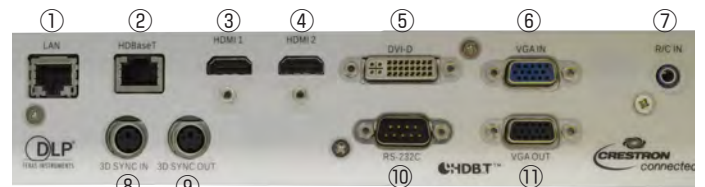

*1: with 2x color wheel speed

Dimensions

Remote Control

Terminals

- ① LAN ② HDBaseT ③ HDMI 1 ④ HDMI 2
- ⑤ DVI-D ⑥ VGA IN ⑦ R/C IN ⑧ 3D SYNC IN
- ⑨ 3D SYNC OUT ⑩ RS-232C ⑪ VGA OUT

Keypad

Optional Lenses *2

Model #	AH-A25010	AH-A22010A	AH-A22020	AH-A22030	AH-A21010	AH-A23010
Image						
Throw Ratio	0.36:1	0.75 - 0.95:1	0.95 - 1.22:1	1.22 - 1.53:1	1.52 - 2.92:1	2.90 - 5.50:1
Throw Distance	0.96 - 2.65 m	0.79 - 6.21 m	1.01 - 7.98 m	1.30 - 9.96 m	1.61 - 19.00 m	3.18 - 34.77 m
Zoom Ratio	-	x 1.26	x 1.28	x 1.25	x 1.9	x 1.9
Screen Size	120" - 350"	50" - 300"				
Focal Length	9.49 - 9.55 mm	11.11 - 14.06 mm	14.03 - 17.96 mm	18.07 - 22.59 mm	22.56 - 42.87 mm	42.60 - 80.90 mm
F Number	2.4	2.30 - 2.53	2.30 - 2.57	2.00 - 2.32	2.30 - 3.39	2.30 - 2.74